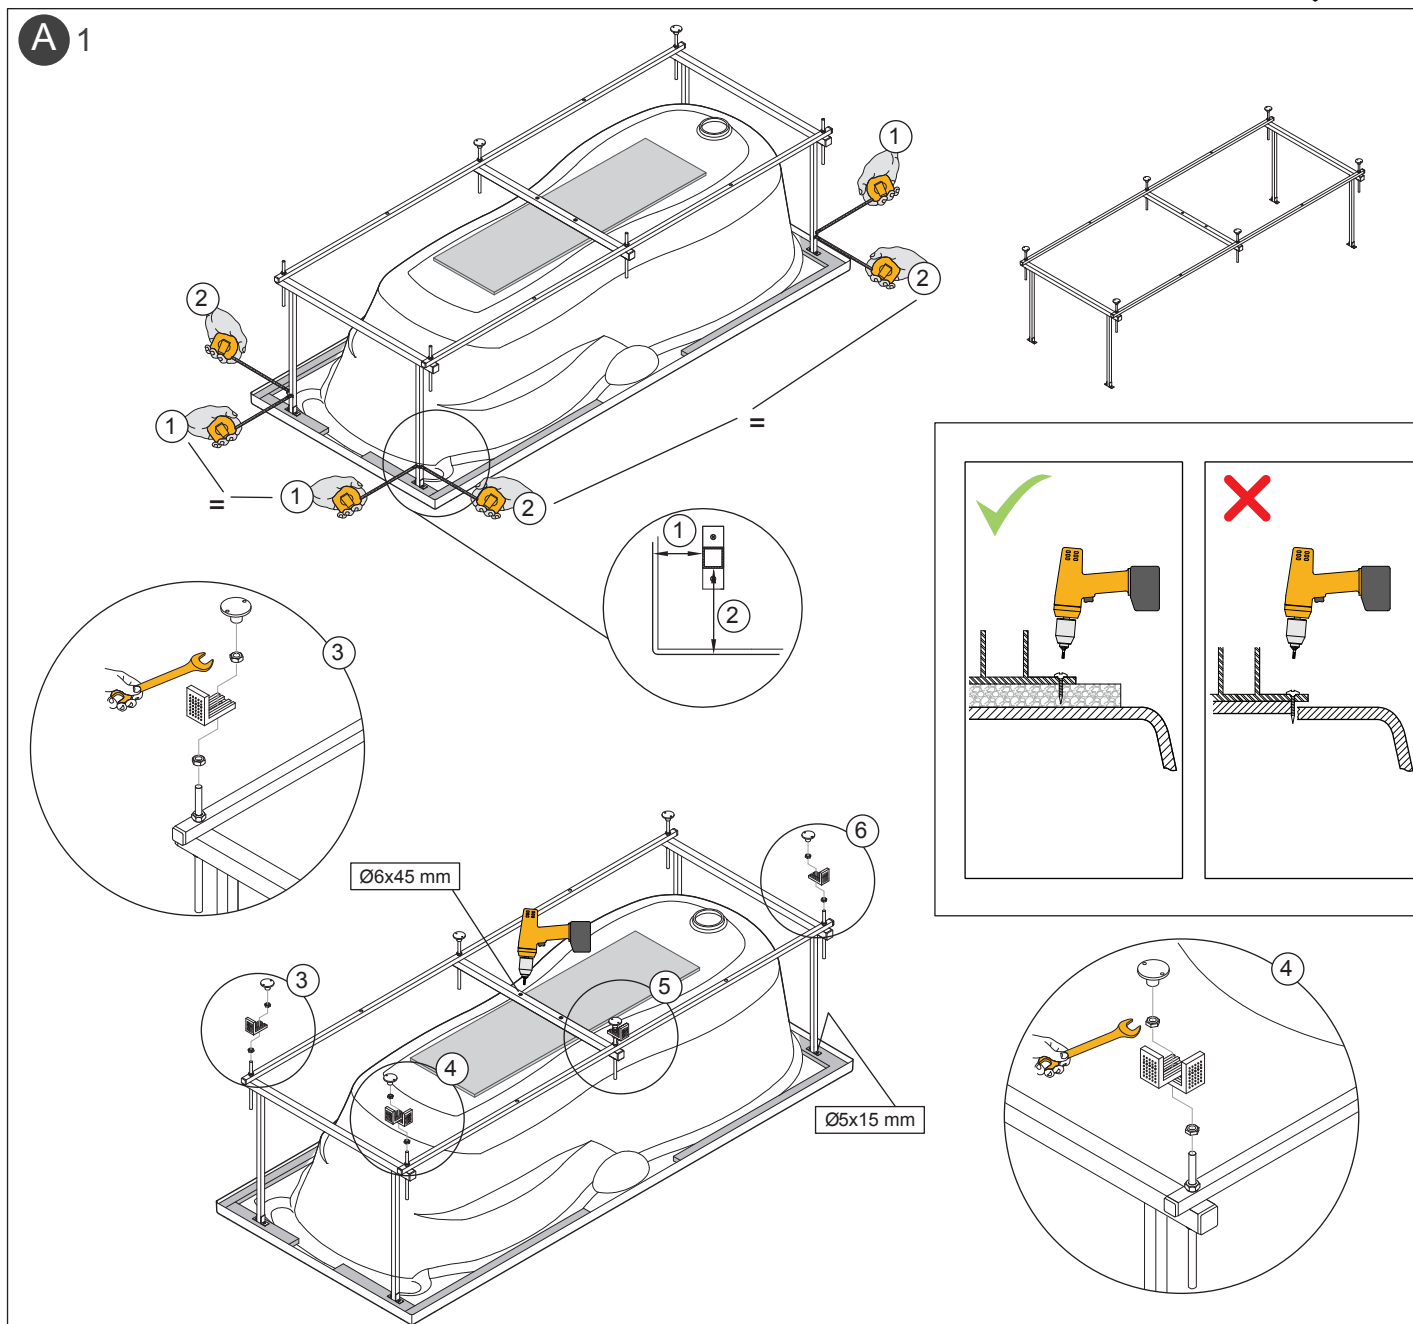

CERÁMICAS GALA, S.A.

Ctra. Madrid-Irún, Km. 244
09007 BURGOS - ESPAÑA
www.gala.es

Isola

+34-947 47 41 00
+34-947 47 41 03
e-mail: general@gala.es

All information and dimensions should be considered merely approximate and are subject to modification without notice. This document cancels the former ones.
Toutes les dimensions et informations sont à titre indicatif et susceptibles de modifications sans préavis. Ce document annule les précédents.
Las medidas e información son a título orientativo y susceptibles de modificación sin previo aviso. Este documento anula los anteriores.
As informações e medidas são a título orientativo e susceptíveis de modificações sem aviso prévio. Este documento anula os anteriores.